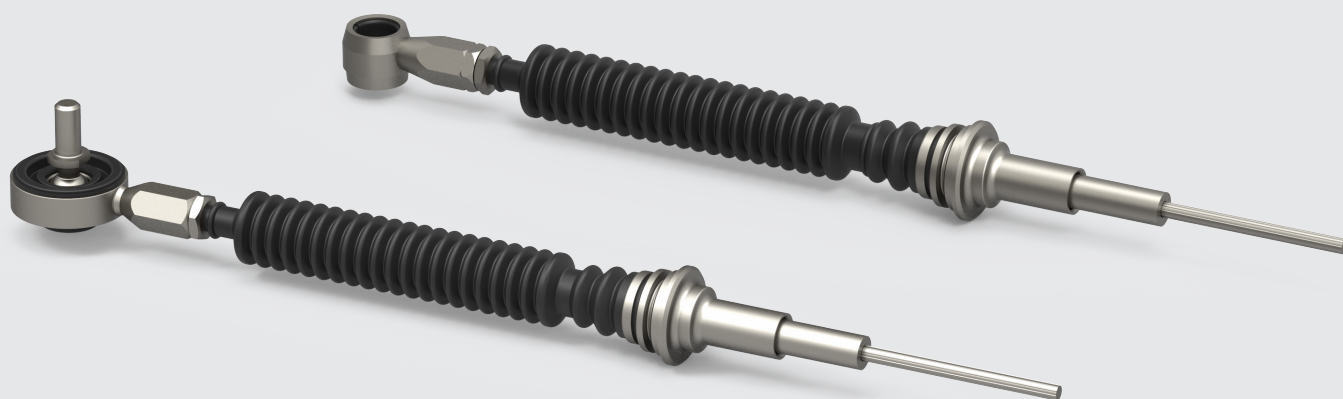

Enhancing the driving experience

Gear shift cables for DAF

Kongsberg Automotive has more than 50 years experience in producing cables. The cables are used in serial production for major European truck manufactures.

Part No.	Description	Application	Length (mm)	DAF No.
275590-02686	Shift Cable	CF MX13 LHD	2686	1959282 / 2029027
275624-02751	Select Cable	CF MX13 LHD	2751	1959286 / 2029026
275590-02603	Shift Cable	CF MX11 LHD	2603	1959284 / 2029015
275624-02669	Select Cable	CF MX11 LHD	2669	1959288 / 2029014
275590-02592	Shift Cable	CF MX13 LHD	2592	1975102 / 2029031
275624-02617	Select Cable	CF MX13 LHD	2617	1975101 / 2029030
275590-02509	Shift Cable	CF MX11 LHD	2509	1975106 / 2029019
275624-02535	Select Cable	CF MX11 LHD	2535	1948259 / 2029018
275590-02884	Shift Cable	CF MX13 LHD	2884	1954479 / 2029029
275624-02949	Select Cable	CF MX13 LHD	2949	1954480 / 2029028
275590-02809	Shift Cable	CF MX11 LHD	2809	1951414 / 2029017
275624-02873	Select Cable	CF MX11 LHD	2873	1951415 / 2029016